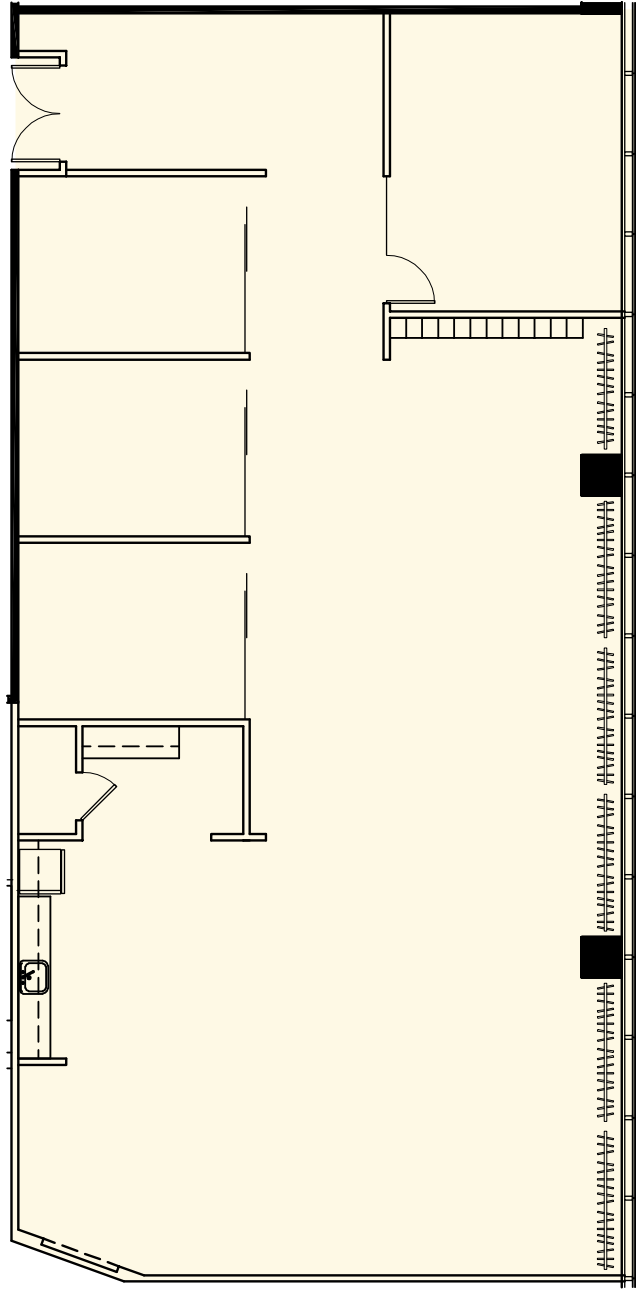

10 75

PEACHTREE