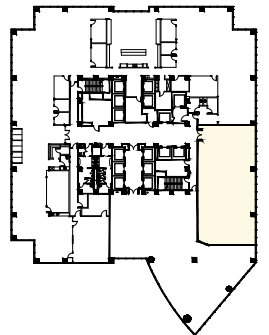

key plan

STREAM