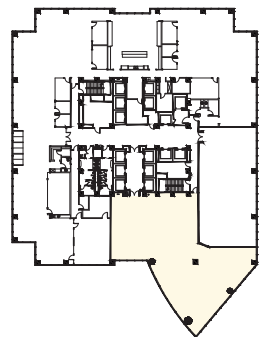

key plan

STREAM