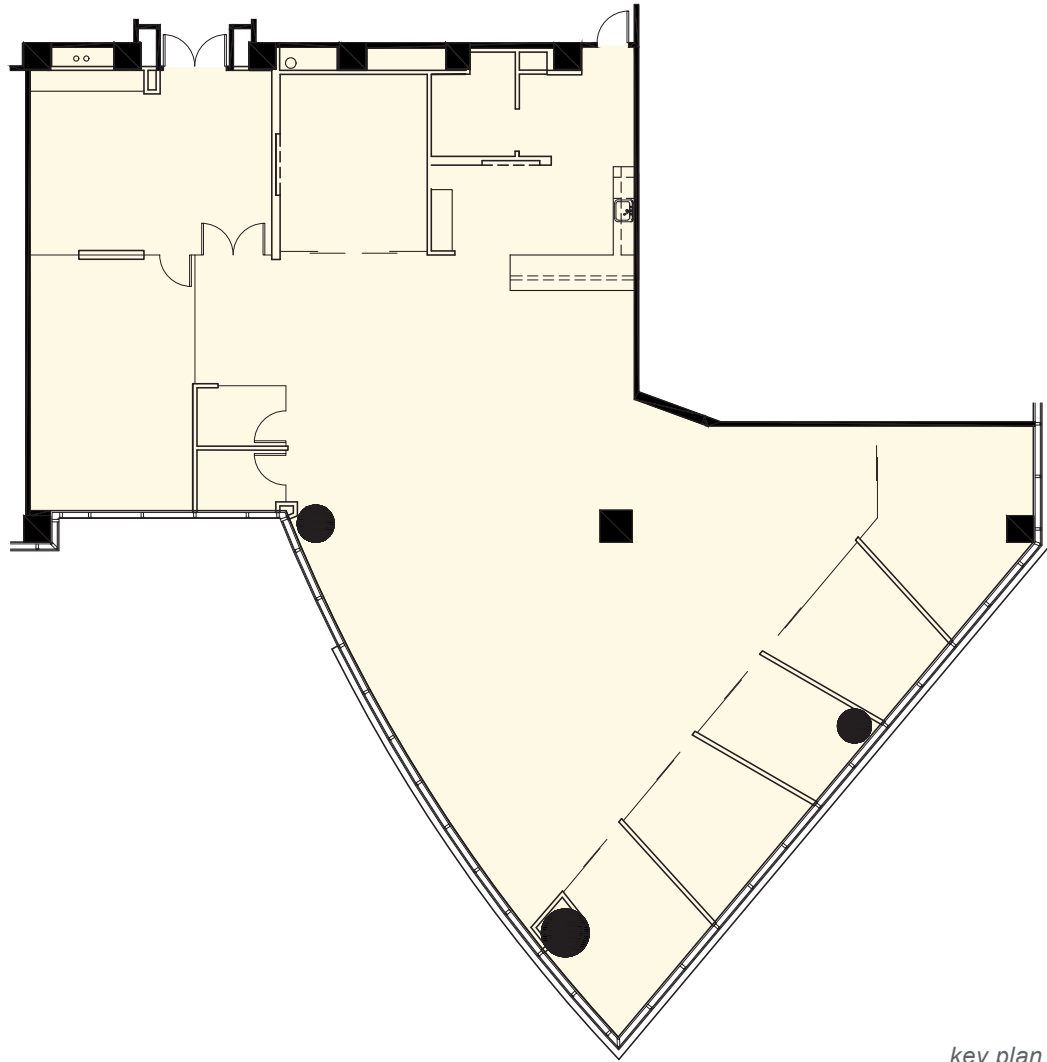

10 75

PEACHTREE